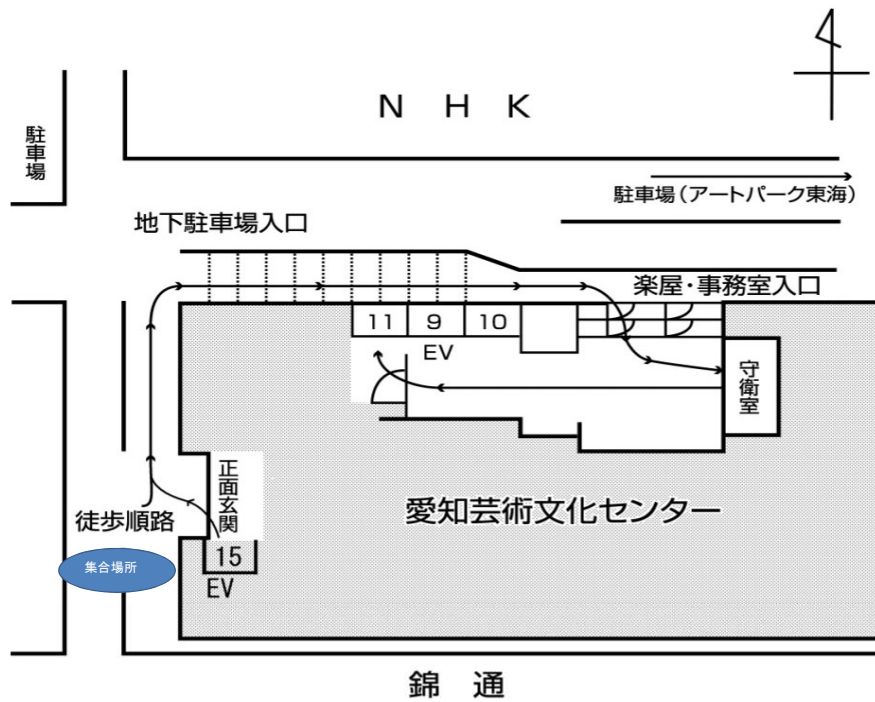

## 展示の搬入・搬出の経路（地下1階入口）

- 1 徒歩等により作品の搬入・搬出をされる方は、下記の経路により、地下1階から入館してください。

入館される際は、あらかじめ「施設利用受付窓口」に届け出た「入館パス」を、必ず守衛に見せてから入館してください。

- 2 搬入日（月曜日）は、アートスペースは休館日のため、正面玄関からは入館できませんので、東海アートパーク（地下5階）の駐車場を利用される方も西側15号エレベーターで、一度外に出て、地下1階から入館してください。